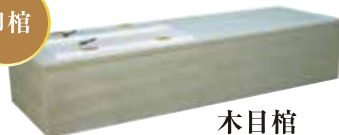

アーティフィシャル  
フラワープラン

※生花ではありません

55 プラン

会員価格  
葬儀一式

605,000円

Bホール(新・家族葬ホール)

祭壇

貴方らしさを表現する祭壇を

お葬式も人生の一部だから、最後まで好きなものに囲まれていたい

御棺

木目棺

骨壺

白無地

お着物

白・羽織付

プランに含まれている内容